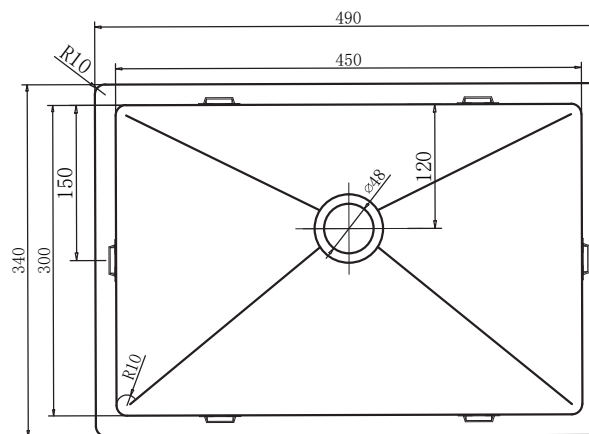

## Udskæringsmål

Varenr.: 10282  
VVS-nr.: 642703616

Godstykkelse: 1,2 mm  
Min. skabsbredde: 600 mm

Fikseringsclips til nedfældning medfølger

# LAVABO®

UDSKÆRINGSMÅL Nedfældning  
AUSSPARURNG Einbau  
CUTOUT Normal installation

UDSKÆRINGSMÅL Planlimning  
AUSSPARURNG Flächenbündig  
CUTOUT Flush mount