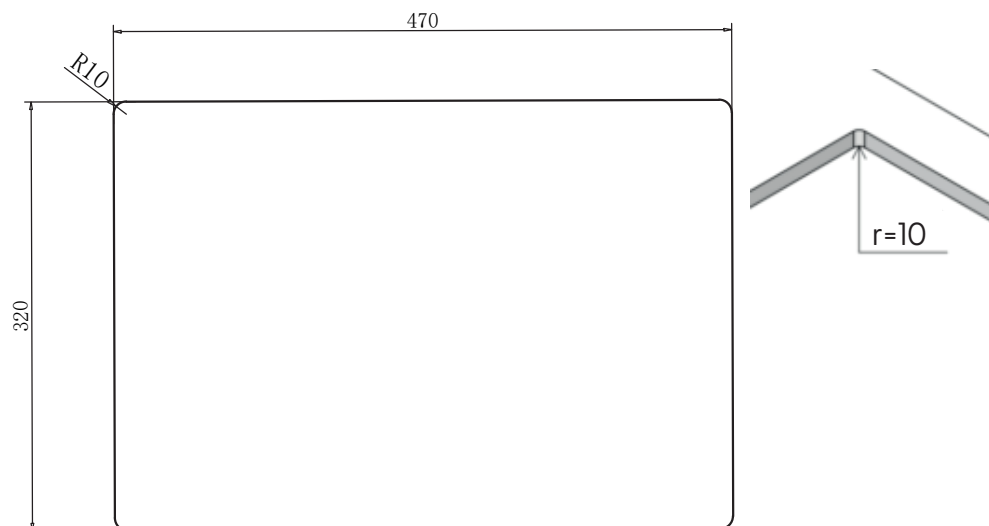

## Udskæringsmål

Varenr.: 10282  
VVS-nr.: 642703616

Godstykkelse: 1,2 mm  
Min. skabsbredde: 600 mm

Fikseringsclips til nedfældning medfølger

# LAVABO®

UDSKÆRINGSMÅL Nedfældning  
AUSSPARURNG Einbau  
CUTOUT Normal installation

UDSKÆRINGSMÅL Planlimning  
AUSSPARURNG Flächenbündig  
CUTOUT Flush mount